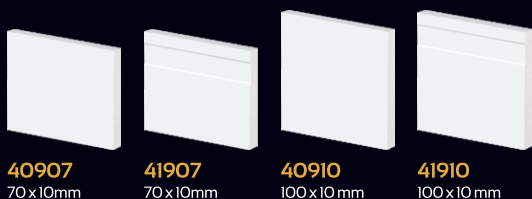

RUSTY GOLD
30 x 16 mm

Perfis de Poliestireno

O AUTÊNTICO 100% VIRGEM

Guarnições

Guarnições - Linha Vide

Guarnições - Linha Slim

41010
Cinza Urbano
100 x 15 mm

40010
Preto Vulcano
100 x 13 mm

41010
Preto Vulcano
100 x 15 mm

Sócalos e Rosetas

Roseta
10007
70 x 70 x 17 mm

Roseta
10010
100 x 100 x 17 mm

Sócalo
200712
120 x 80 x 17 mm

Sócalo
201012
120 x 110 x 17 mm

Sócalo
200717
170 x 80 x 17 mm

Sócalo
201017
170 x 110 x 17 mm