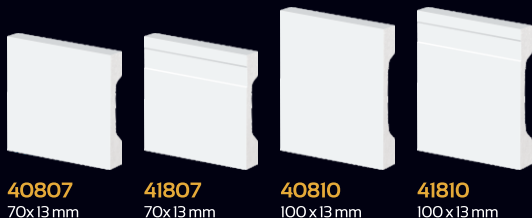

RUSTY GOLD
30 x 16 mm

Perfis de Poliestireno

O AUTÊNTICO 100% VIRGEM

Guarnições

Guarnições - Linha Vide

Guarnições - Linha Slim

41010
Cinza Urbano
100 x 15 mm

40010
Preto Vulcano
100 x 13 mm

41010
Preto Vulcano
100 x 15 mm

Sócalos e Rosetas

Roseta
10007
70 x 70 x 17 mm

Roseta
10010
100 x 100 x 17 mm

Sócalo
200712
120 x 80 x 17 mm

Sócalo
201012
120 x 110 x 17 mm

Sócalo
200717
170 x 80 x 17 mm

Sócalo
201017
170 x 110 x 17 mm